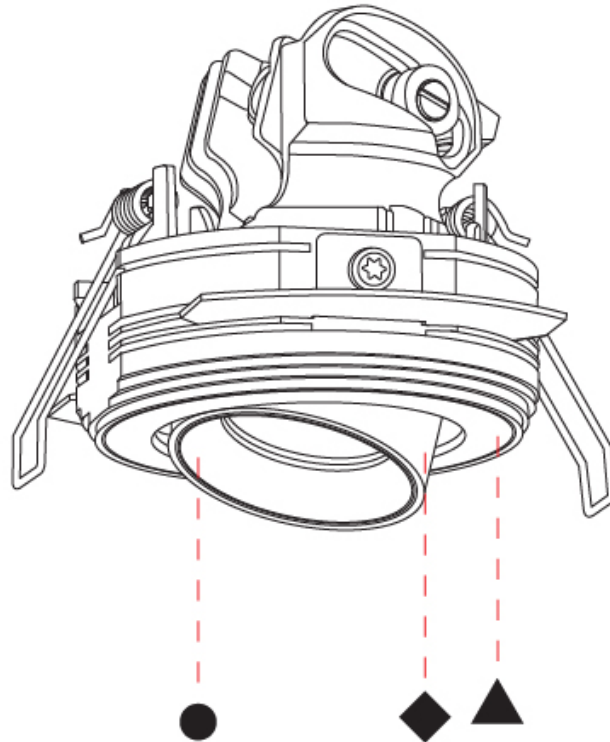

INVADER COMPACT ADJUSTABLE TRIMLESS

A35846-

PROJECT _____

TYPE _____

SPECIFIER _____

QUANTITY _____

DATE _____

A